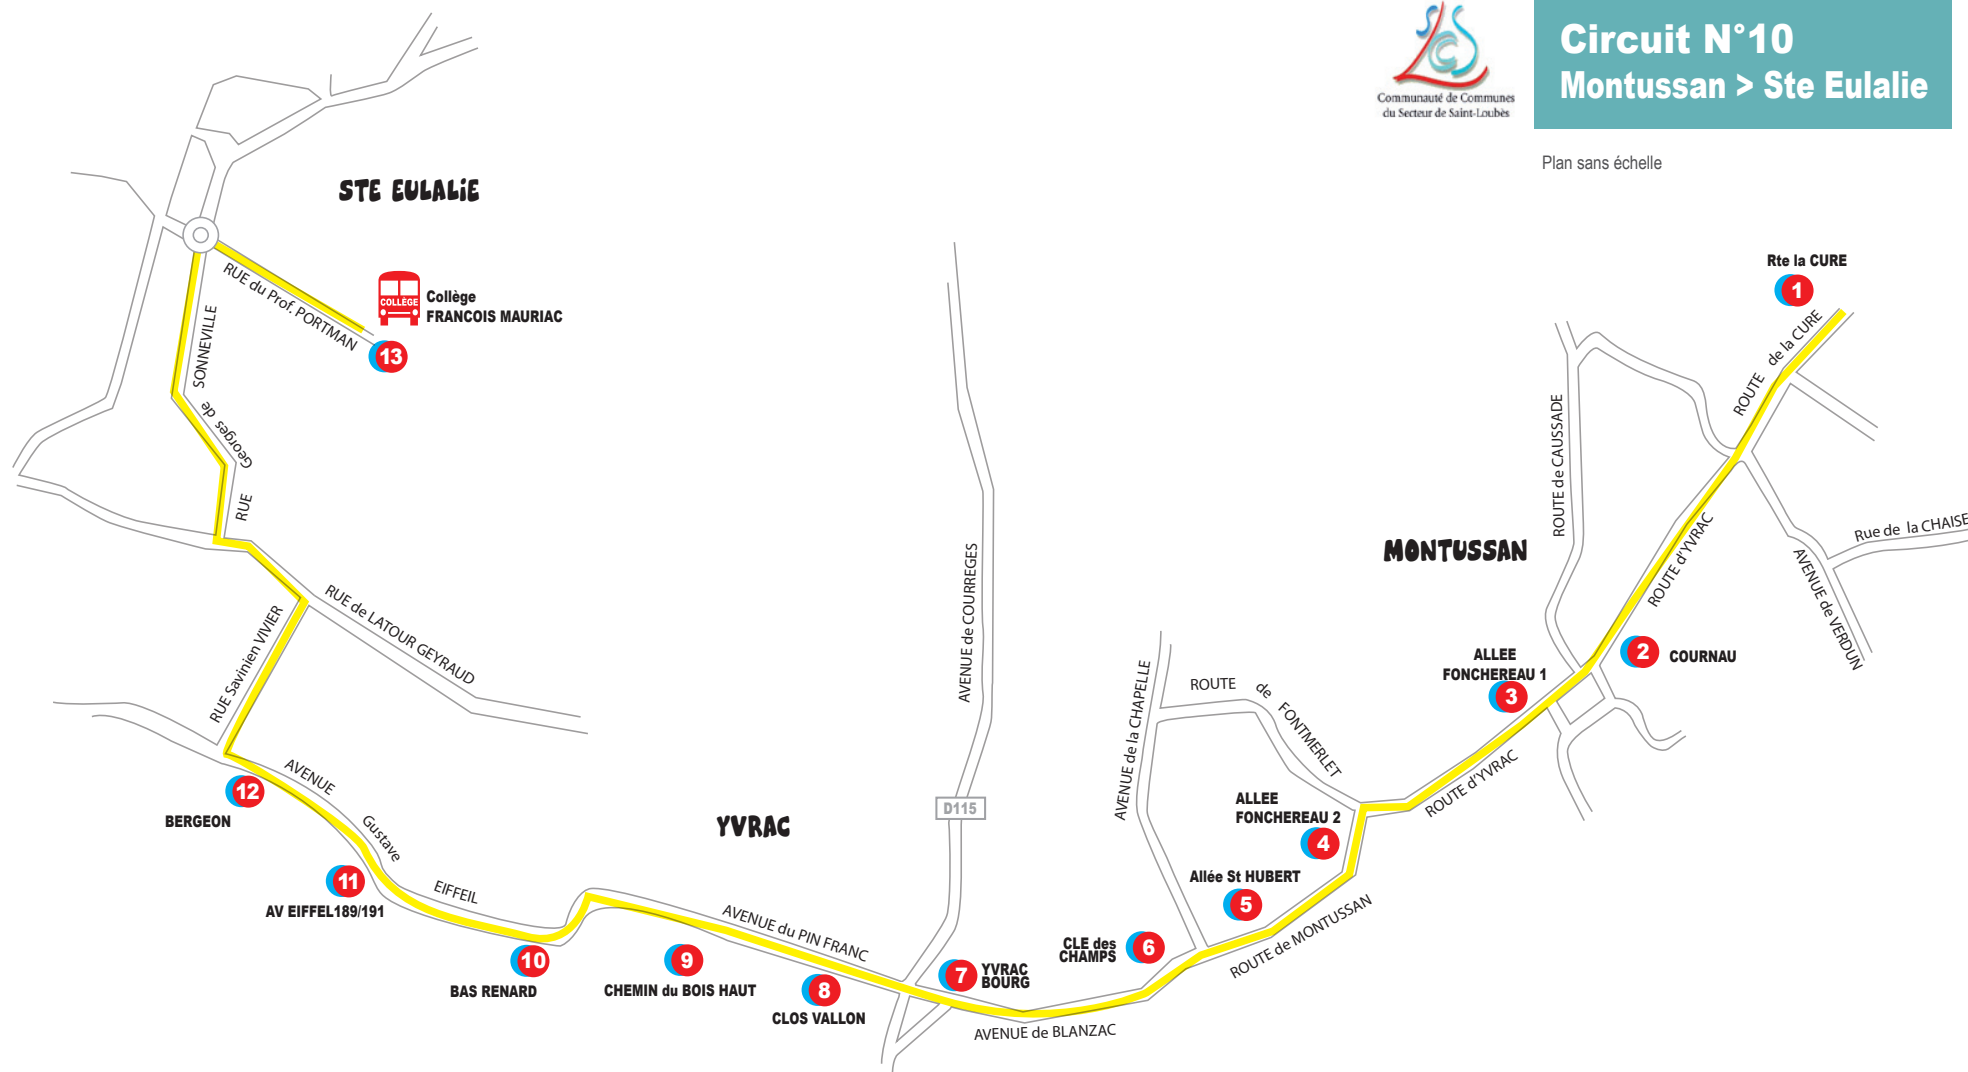

Plan sans échelle

MATIN Horaires de passage LM-JV

Point d'arrêt	Point d'arrêt
1 07h20	8 07h28
2 07h22	9 07h29
3 07h23	10 07h30
4 07h24	11 07h33
5 07h25	12 07h34
6 07h26	13 07h42
7 07h27	

SOIR Horaires de passage LM-JV

Point d'arrêt	Point d'arrêt	Point d'arrêt	Point d'arrêt
13 16h35	6 16h53	13 12h00	6 12h15
12 16h43	5 16h54	12 12h07	5 12h16
11 16h44	4 16h55	11 12h08	4 12h17
10 16h45	3 16h56	10 12h09	3 12h18
9 16h49	2 16h58	9 12h12	2 12h19
8 16h50	1 17h00	8 12h13	1 12h20
7 16h52		7 12h14	