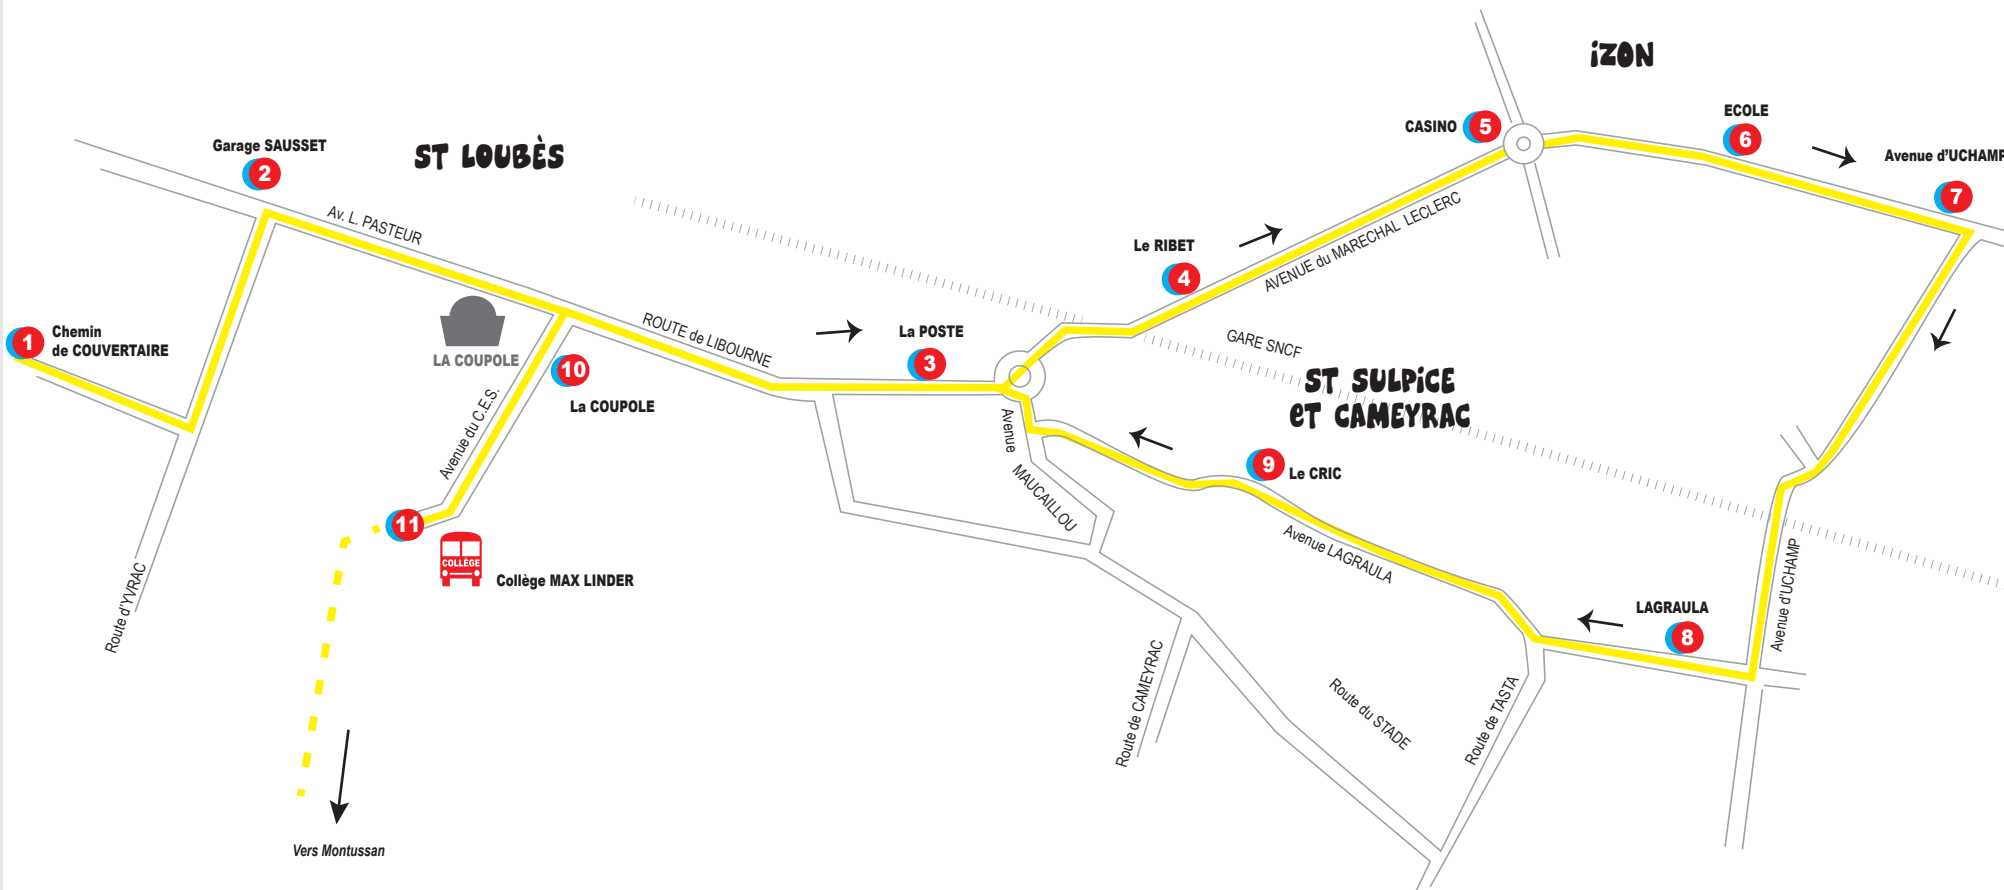

Circuit N°12

1^{ère} partie

St Loubès > Bassens

Plan sans échelle

MATIN Horaires de passage LM-JV

Point d'arrêt	Point d'arrêt
1 06h45	9 07h04
2 06h47	10 07h10
3 06h53	11 07h13
4 06h55	12 07h21
5 06h56	13 07h25
6 06h58	14 07h33
7 07h00	15 07h35
8 07h03	16 07h45

SOIR Horaires de passage LM-JV

Point d'arrêt		Point d'arrêt	
16	16h40	8	17h18
15	16h50	7	17h19
14	16h52	6	17h21
13	17h00	5	17h23
12	17h05	4	17h26
11	17h12	3	17h28
10	17h15	2	17h38
9	17h16	1	17h40

Mercredi Midi

Point d'arrêt	Point d'arrêt
16 12h05	8 12h43
15 12h15	7 12h44
14 12h17	6 12h46
13 12h25	5 12h48
12 12h30	4 12h51
11 12h37	3 12h53
10 12h40	2 13h03
9 12h41	1 13h05

Circuit N°12 2ème partie St Loubès > Bassens