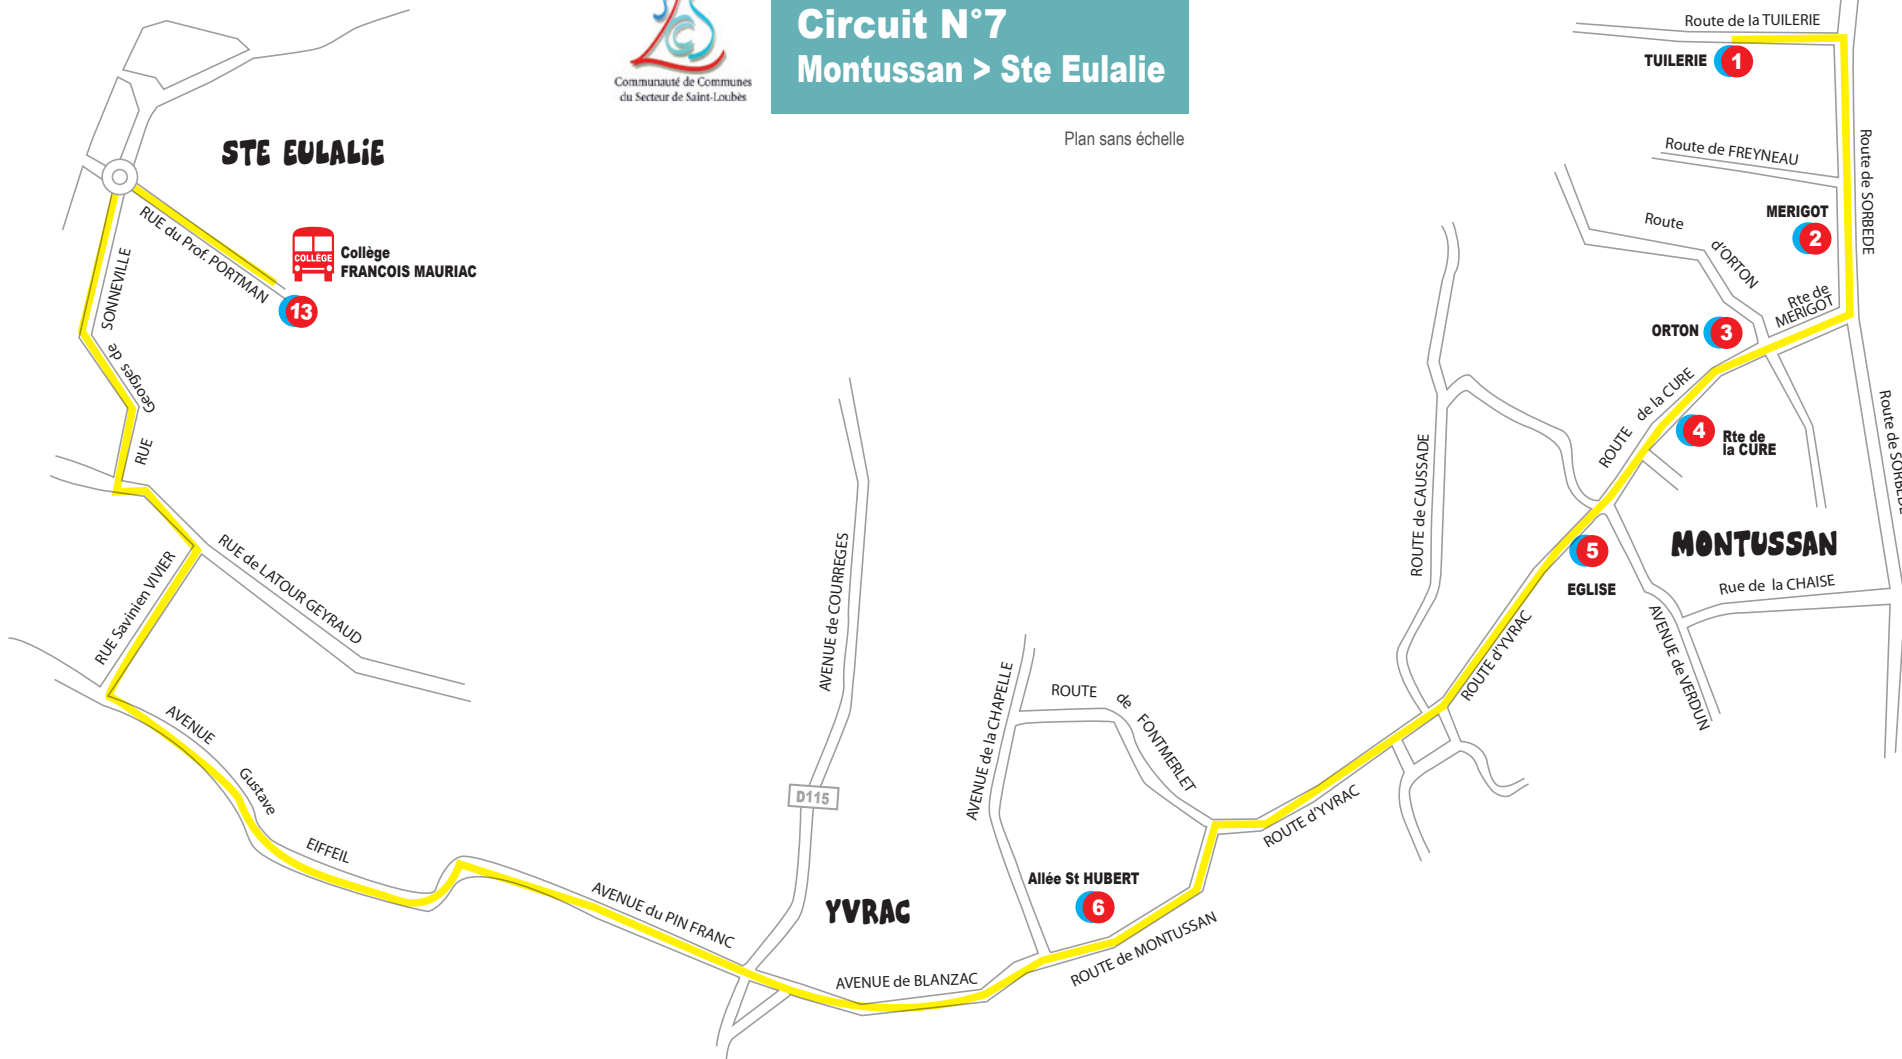

Circuit N°7 Montussan > Ste Eulalie

Plan sans échelle

MATIN Horaires de passage LM-JV

Point d'arrêt

1	07h20
2	07h22
3	07h23
4	07h25
5	07h27
6	07h28
7	07h40

SOIR Horaires de passage LM-JV

Point d'arrêt

7	16h35
6	16h49
5	16h50
4	16h52
3	16h54
2	16h55
1	16h57

Mercredi Midi

Point d'arrêt

7	12h05
6	12h19
5	12h20
4	12h22
3	12h24
2	12h25
1	12h27

COMMUNAUTÉ DE COMMUNES DE SAINT-LOUBÈS

30 bis chemin de Nice - 33452 Saint-Loubès
tél. : 05 56 78 91 11 Fax : 05 57 97 32 40