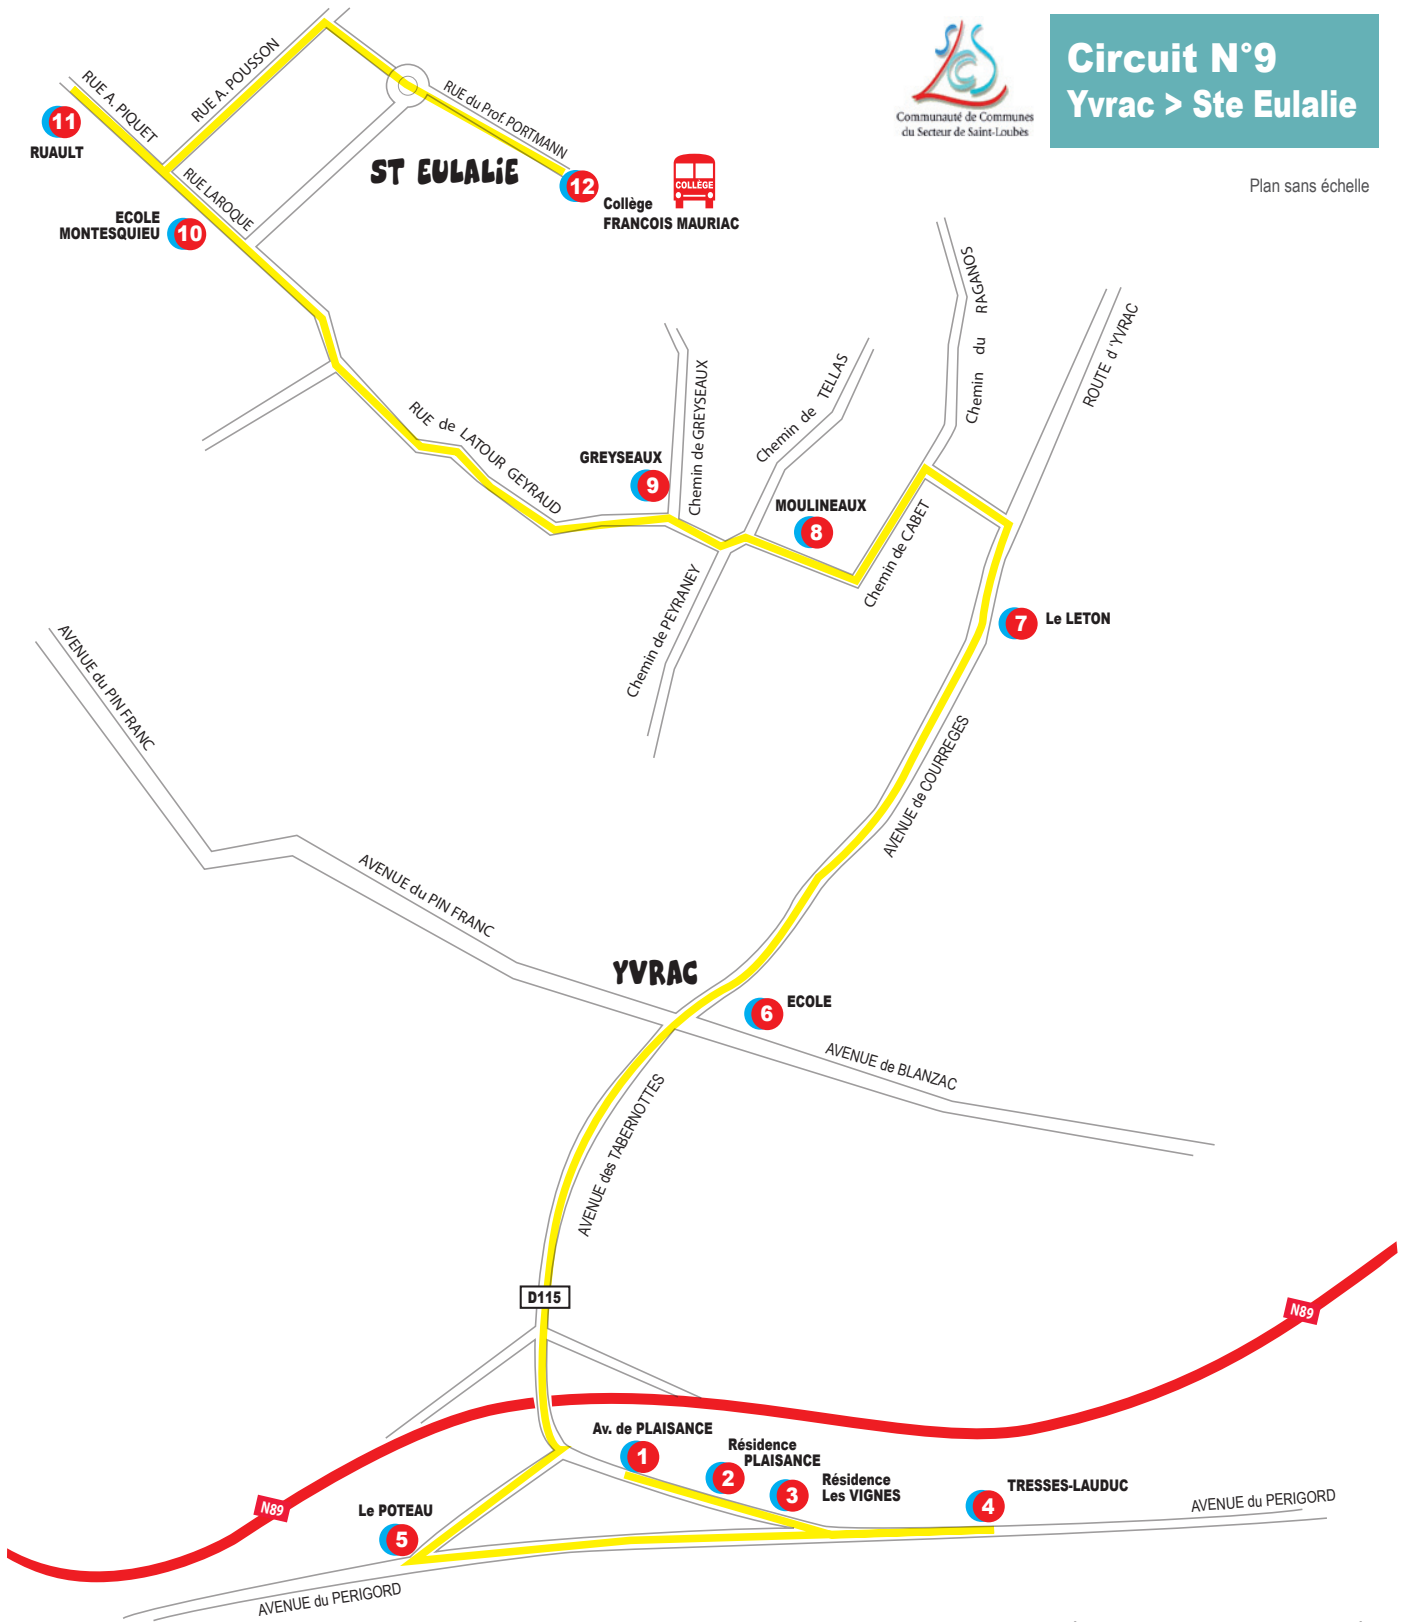

Circuit N°9 Yvrac > Ste Eulalie

Plan sans échelle

COMMUNAUTÉ DE COMMUNES DE SAINT-LOUBÈS

30 bis chemin de Nice - 33452 Saint-Loubès
tél. : 05 56 78 91 11 Fax : 05 57 97 32 40

MATIN Horaires de passage LM-JV

Point d'arrêt	Point d'arrêt
1	07h20
2	07h21
3	07h22
4	07h24
5	07h26
6	07h30
7	07h32
8	07h34
9	07h35
10	07h40
11	07h42
12	07h45

SOIR Horaires de passage LM-JV

Point d'arrêt	Point d'arrêt
12	16h35
11	16h38
10	16h40
9	16h45
8	16h46
7	16h47
6	16h51
5	16h52
4	16h53
3	16h54
2	16h56
1	16h57

Mercredi Midi

Point d'arrêt	Point d'arrêt
12	12h05
11	12h08
10	12h10
9	12h15
8	12h16
7	12h17
6	12h21
5	12h22
4	12h23
3	12h24
2	12h25
1	12h27