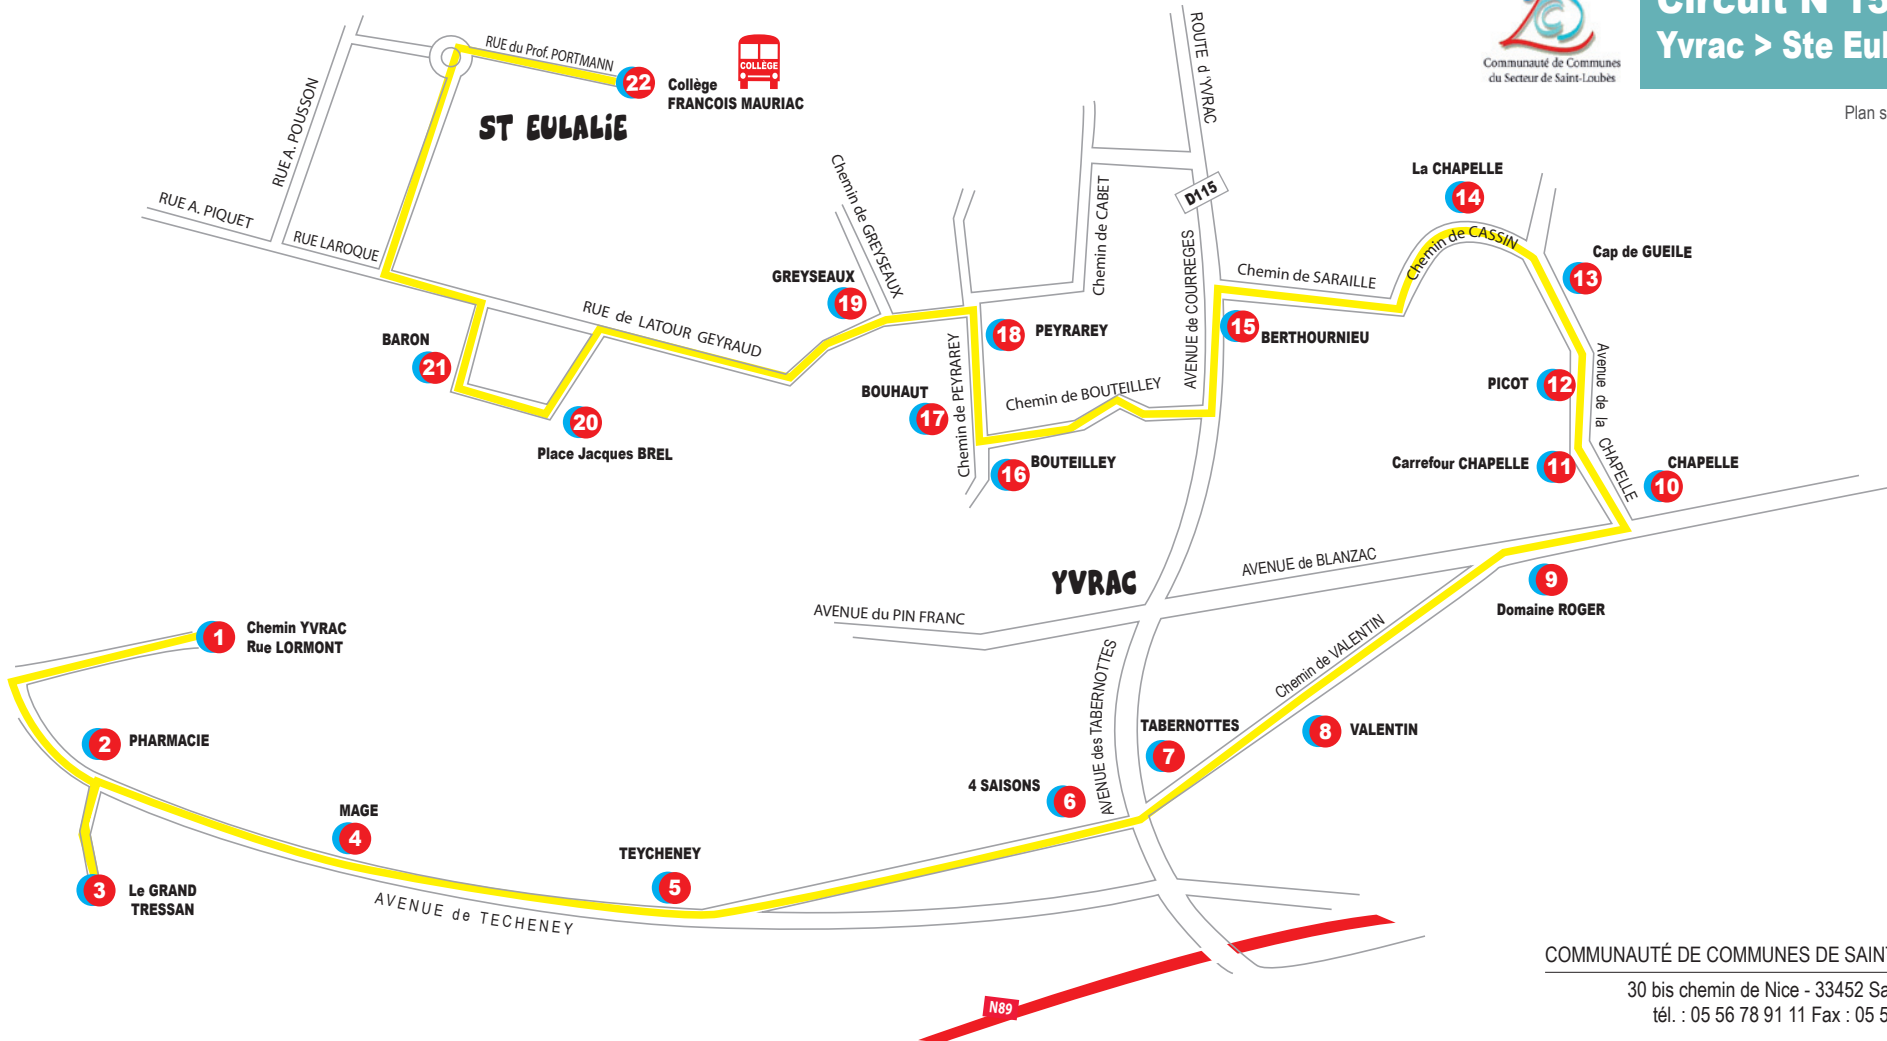

Circuit N°15 Yvrac > Ste Eulalie

Plan sans échelle

COMMUNAUTÉ DE COMMUNES DE SAINT-LOUBÈS

30 bis chemin de Nice - 33452 Saint-Loubès
tél. : 05 56 78 91 11 Fax : 05 57 97 32 40

MATIN Horaires de passage LM-JV

Point d'arrêt	Point d'arrêt	Point d'arrêt			
1	07h07	9	07h28	16	07h41
2	07h10	10	07h28	17	07h42
3	07h12	11	07h30	18	07h43
4	07h17	12	07h32	19	07h46
5	07h19	13	07h34	20	07h48
6	07h20	14	07h37	21	07h49
7	07h24	15	07h39	22	07h50
8	07h26				

SOIR Horaires de passage LM-JV

Point d'arrêt	Point d'arrêt	Point d'arrêt			
22	16h30	14	16h46	7	16h59
21	16h31	13	16h49	6	17h01
20	16h33	12	16h51	5	17h03
19	16h39	11	16h53	4	17h08
18	16h41	10	16h55	3	17h10
17	16h42	9	16h57	2	17h13
16	16h43	8	16h58	1	17h14
15	16h44				

Mercredi Midi

Point d'arrêt	Point d'arrêt	Point d'arrêt			
22	12h10	14	12h28	7	12h41
21	12h11	13	12h31	6	12h43
20	12h13	12	12h33	5	12h45
19	12h19	11	12h35	4	12h45
18	12h22	10	12h37	3	12h52
17	12h23	9	12h39	2	12h55
16	12h24	8	12h40	1	12h56
15	12h26